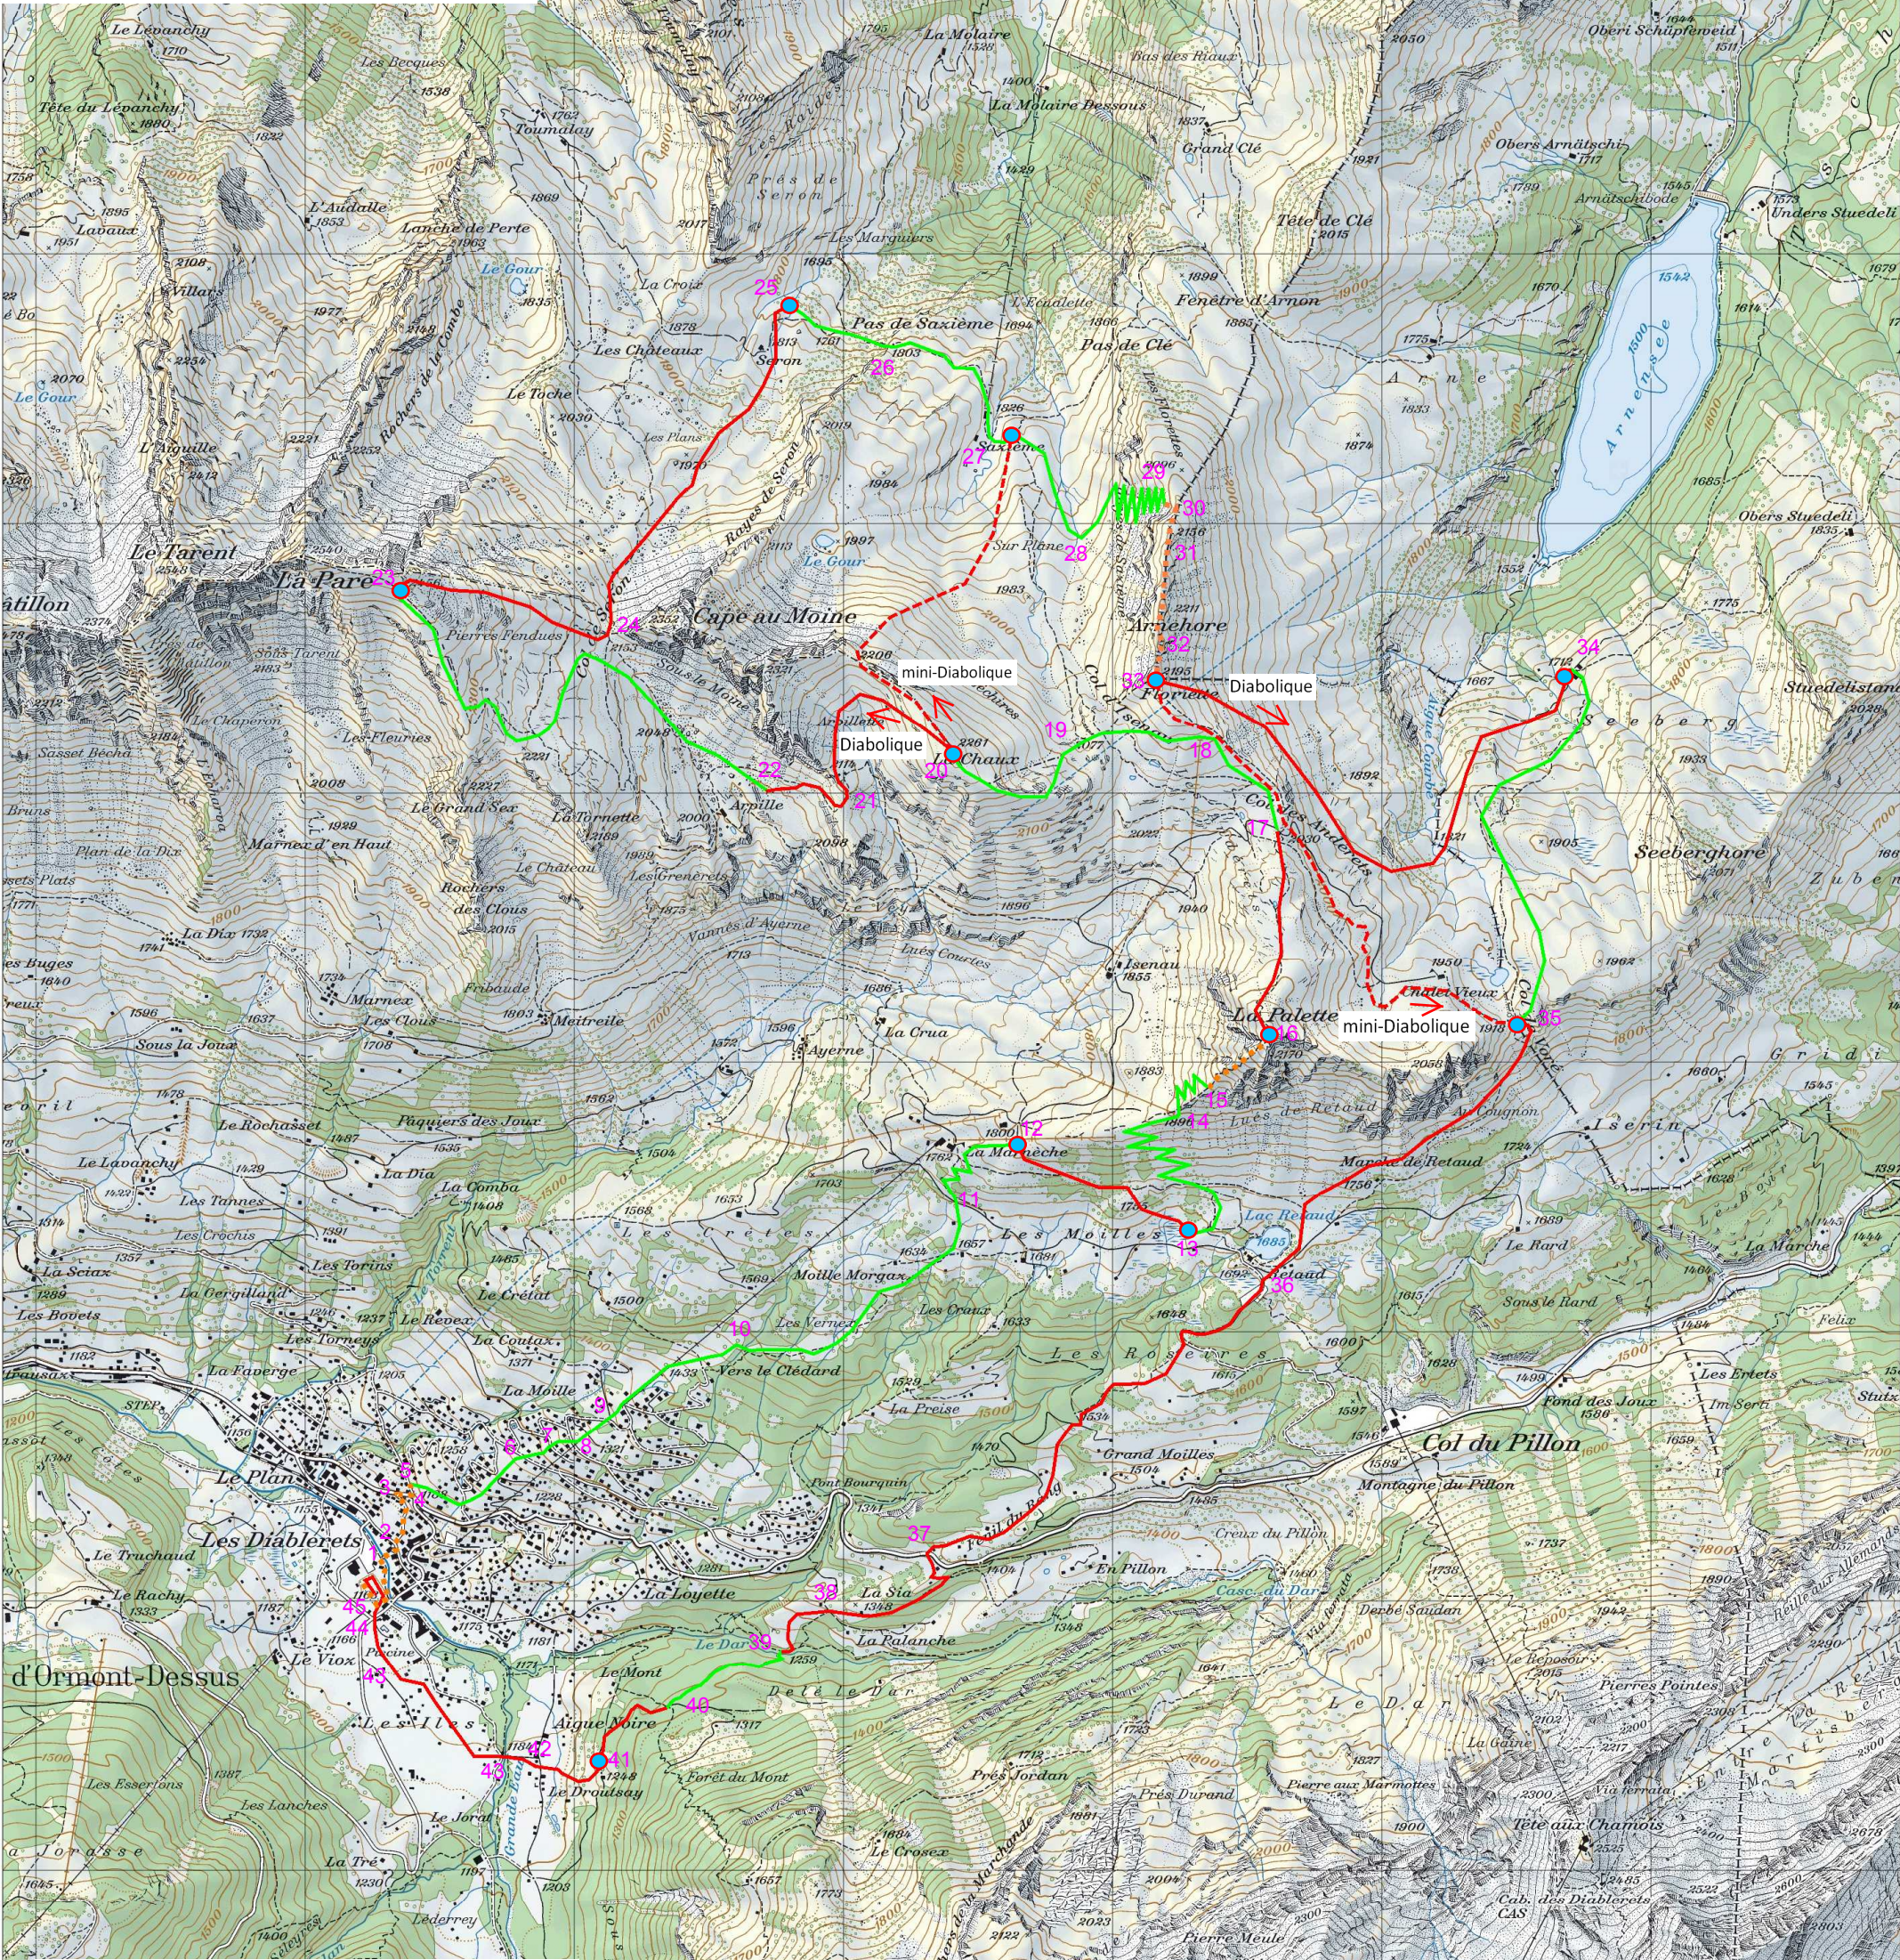

578000

579000

580000

581000

582000

583000

140000  
139000  
138000  
137000  
136000  
135000  
134000  
133000  
132000  
131000

## SKI ALPINISME

### Diabolique et mini-Diabolique

#### Parcours B

Légende :

Diabolique : parcours — et —

mini-Diabolique : parcours — + —

et — + —

Postes de contrôle ●

Postes de passage : 1 à 45