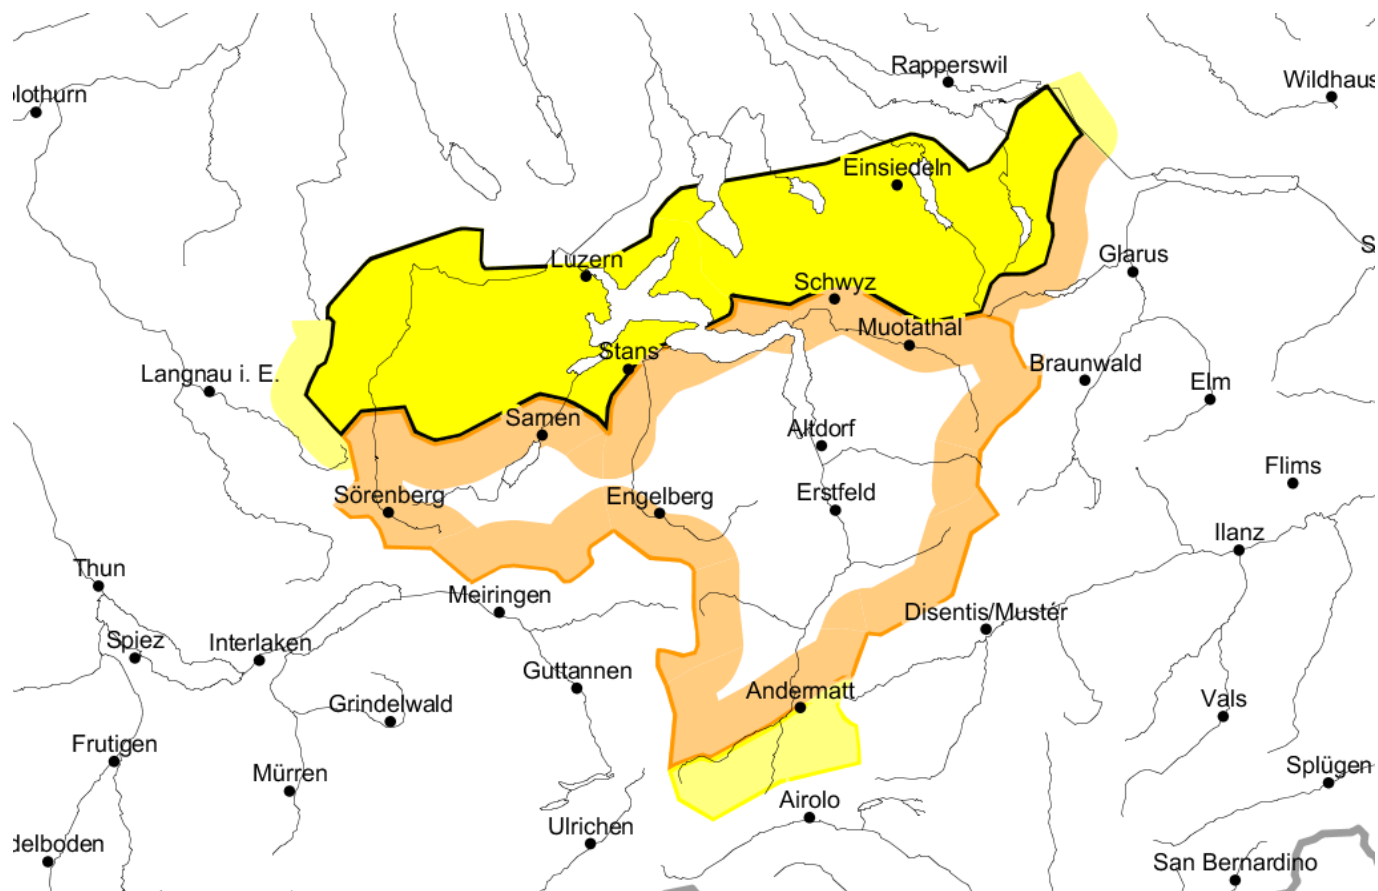

Verbreitet erhebliche Lawinengefahr

Ausgabe: 13.1.2013, 08:00 / Nächster Update: 13.1.2013, 17:00

Mässig, Stufe 2

Neu- und Tribschnee

Gefahrenstellen

Gefahrenbeschreibung

Neu- und Tribschnee sind teils störanfällig. Lawinen können stellenweise von einzelnen Wintersportlern ausgelöst werden. Skitouren, Variantenabfahrten und Schneeschuhwanderungen erfordern eine vorsichtige Routenwahl.

Gefahrenstufen

1 gering

2 mässig

3 erheblich

4 gross

5 sehr gross