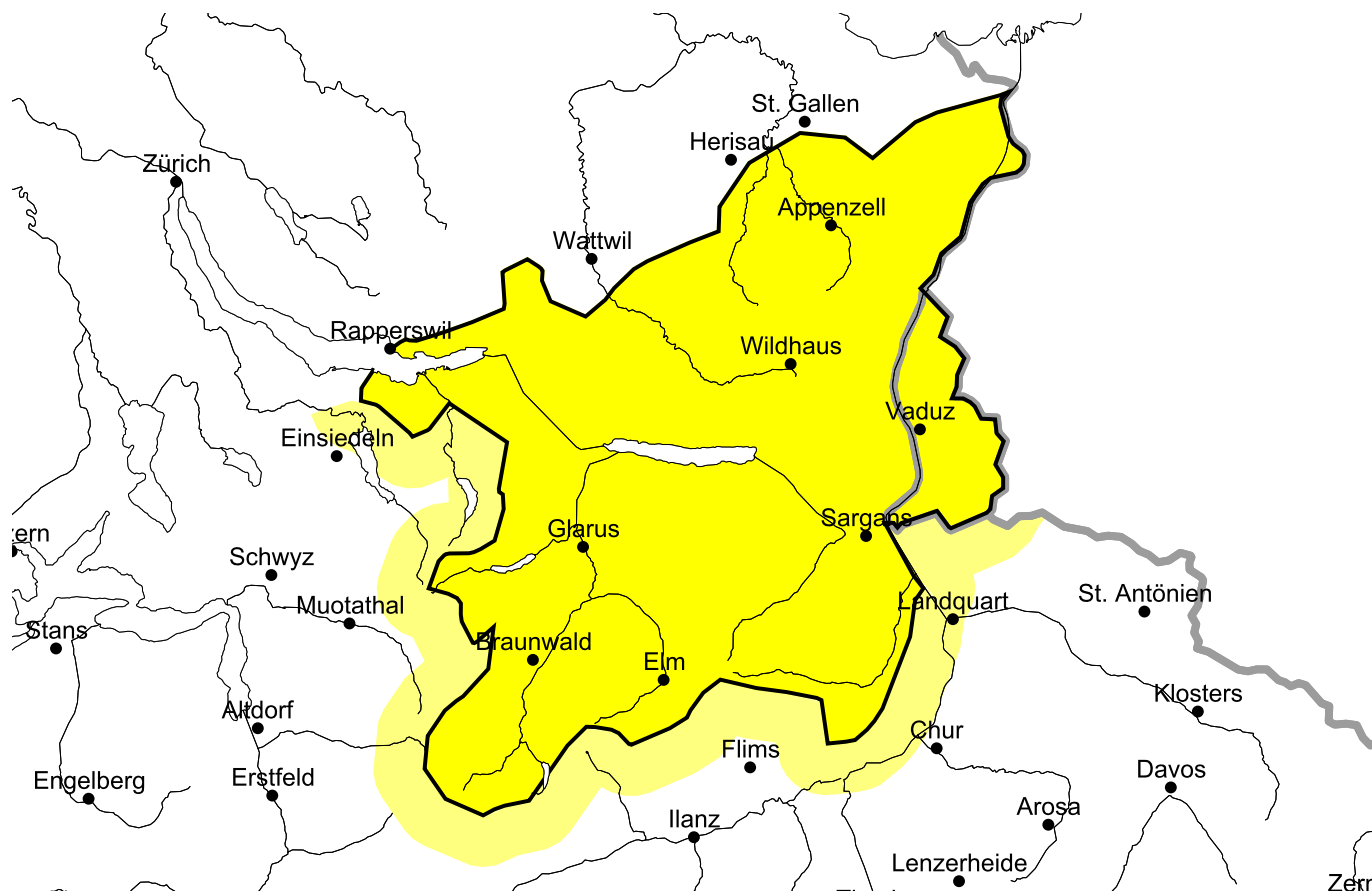

## Mässige Lawinengefahr

Ausgabe: 23.11.2015, 17:00 / Nächster Update: 24.11.2015, 17:00

### Mässig, Stufe 2

#### Neu- und Triebsschnee, Altschnee

##### Gefahrenbeschreibung

Neu- und Triebsschnee der letzten Tage sind an allen Expositionen teils noch störanfällig. Die Triebsschneeansammlungen sind teils überschneit und damit nur schwierig erkennbar. Eine vorsichtige Routenwahl ist angebracht. Nordhänge oberhalb von rund 2500 m: Lawinen können teilweise im Altschnee anbrechen und mittlere Grösse erreichen. Diese Gefahrenstellen sind schwer zu erkennen. Vorsicht an Übergängen in Rinnen und Mulden.