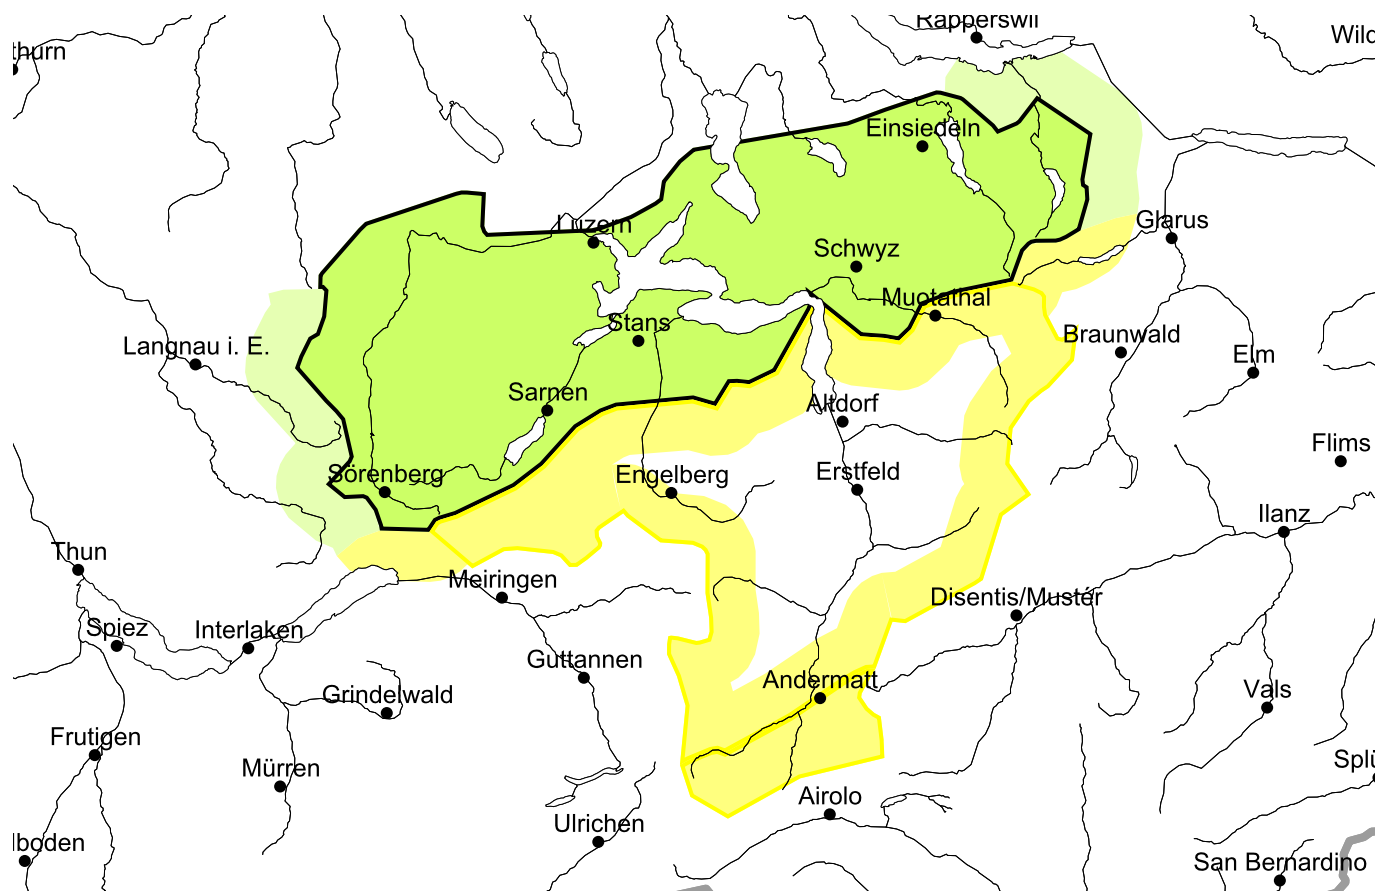

In der Höhe verbreitet mässige Lawinengefahr

Ausgabe: 7.1.2021, 08:00 / Nächstes Update: 7.1.2021, 17:00

Gering, Stufe 1

Kein ausgeprägtes Lawinenproblem

Es liegt wenig Schnee. Einzelne Gefahrenstellen liegen im extremen Steilgelände. Die Mitreiss- und Absturzgefahr sollte beachtet werden.