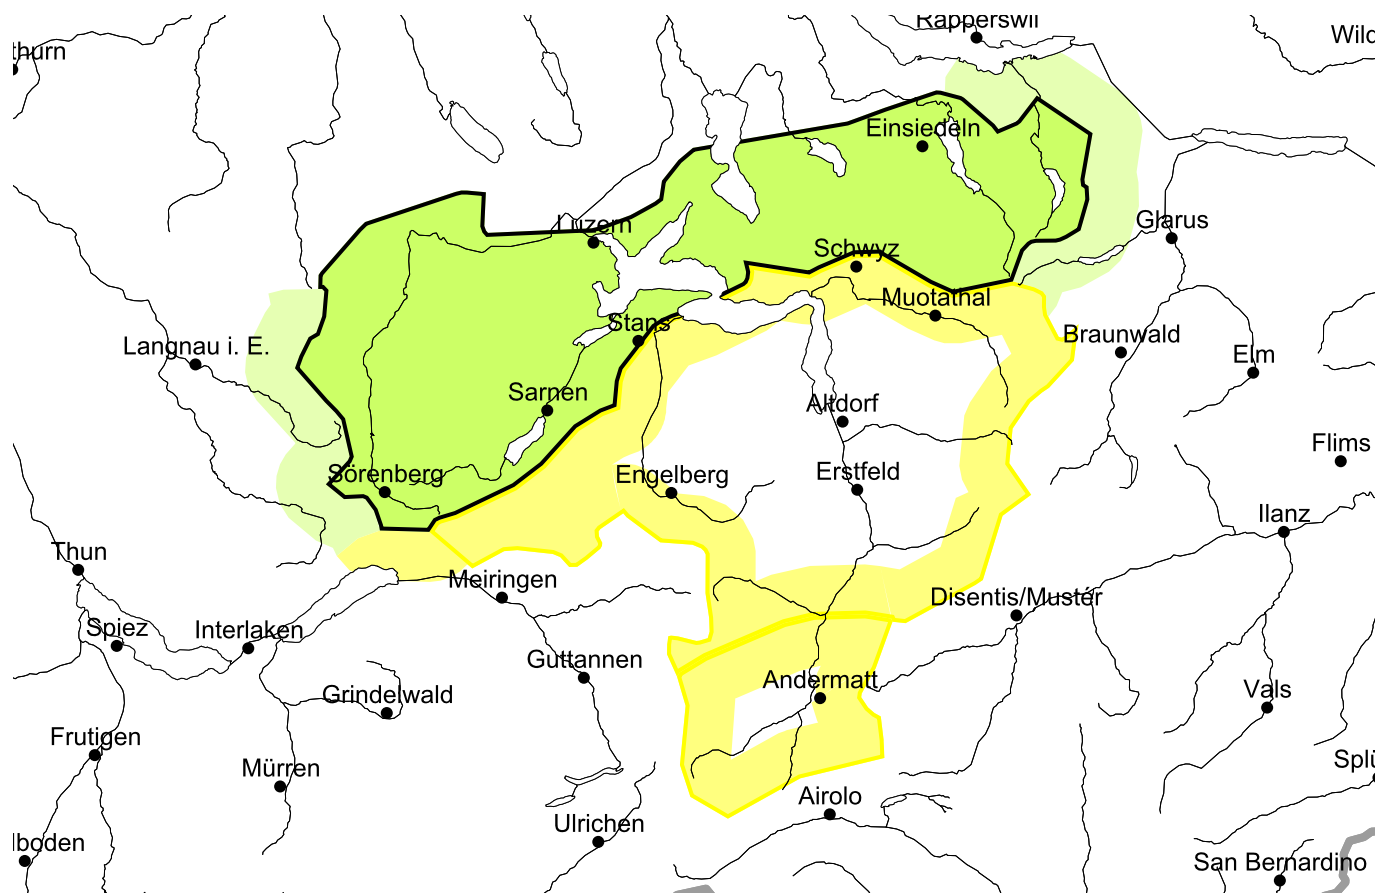

Verbreitet mässige Lawinengefahr

Ausgabe: 15.2.2017, 08:00 / Nächster Update: 15.2.2017, 17:00

Gering, Stufe 1

Altschnee

Ältere Triebsschneeansammlungen sind teils störanfällig. Die Gefahrenstellen für trockene Lawinen liegen vor allem im extremen Steilgelände. Die Mitreiss- und Absturzgefahr sollte beachtet werden.

Gleitschneelawinen, Nasse Lawinen im Tagesverlauf

An Sonnenhängen sind meist kleine Gleit- und Nassschneelawinen möglich.