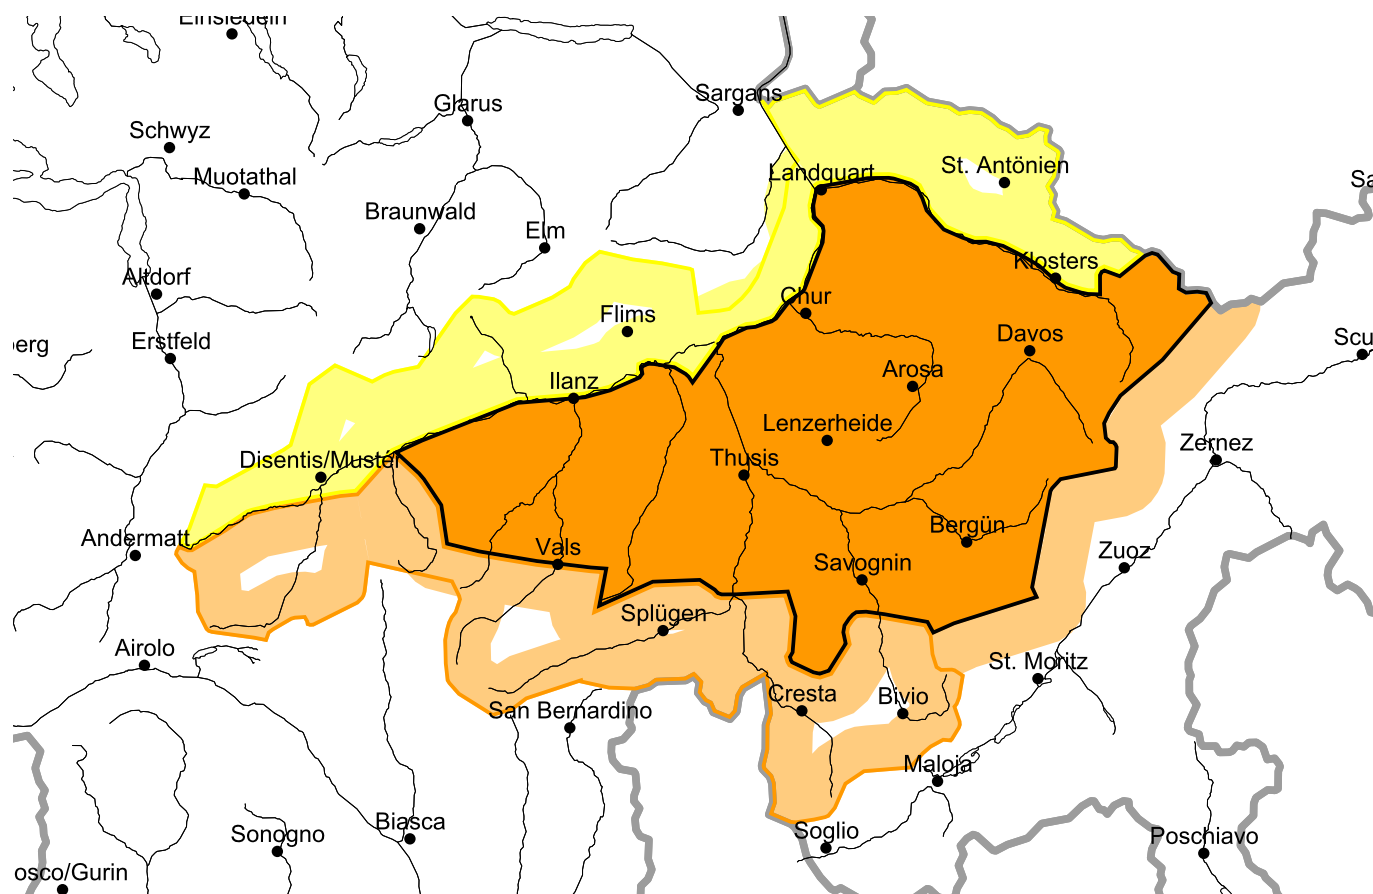

Verbreitet erhebliche Lawinengefahr. Vorsicht vor schwachem Altschnee

Ausgabe: 22.12.2019, 08:00 / Nächstes Update: 22.12.2019, 17:00

Erheblich, Stufe 3

Altschnee

Gefahrenstellen

Gefahrenbeschreibung

Lawinen können von einzelnen Wintersportlern im schwachen Altschnee ausgelöst werden. Diese können stellenweise die gesamte Schneedecke mitreißen und eine gefährliche Grösse erreichen. In den letzten Tagen entstanden lokal kleine Tribschneeanisammlungen. Diese sollten vor allem im sehr steilen Gelände vorsichtig beurteilt werden.
Touren und Variantenabfahrten erfordern Erfahrung in der Beurteilung der Lawinengefahr.

Gefahrenstufen

1 gering

2 mässig

3 erheblich

4 gross

5 sehr gross