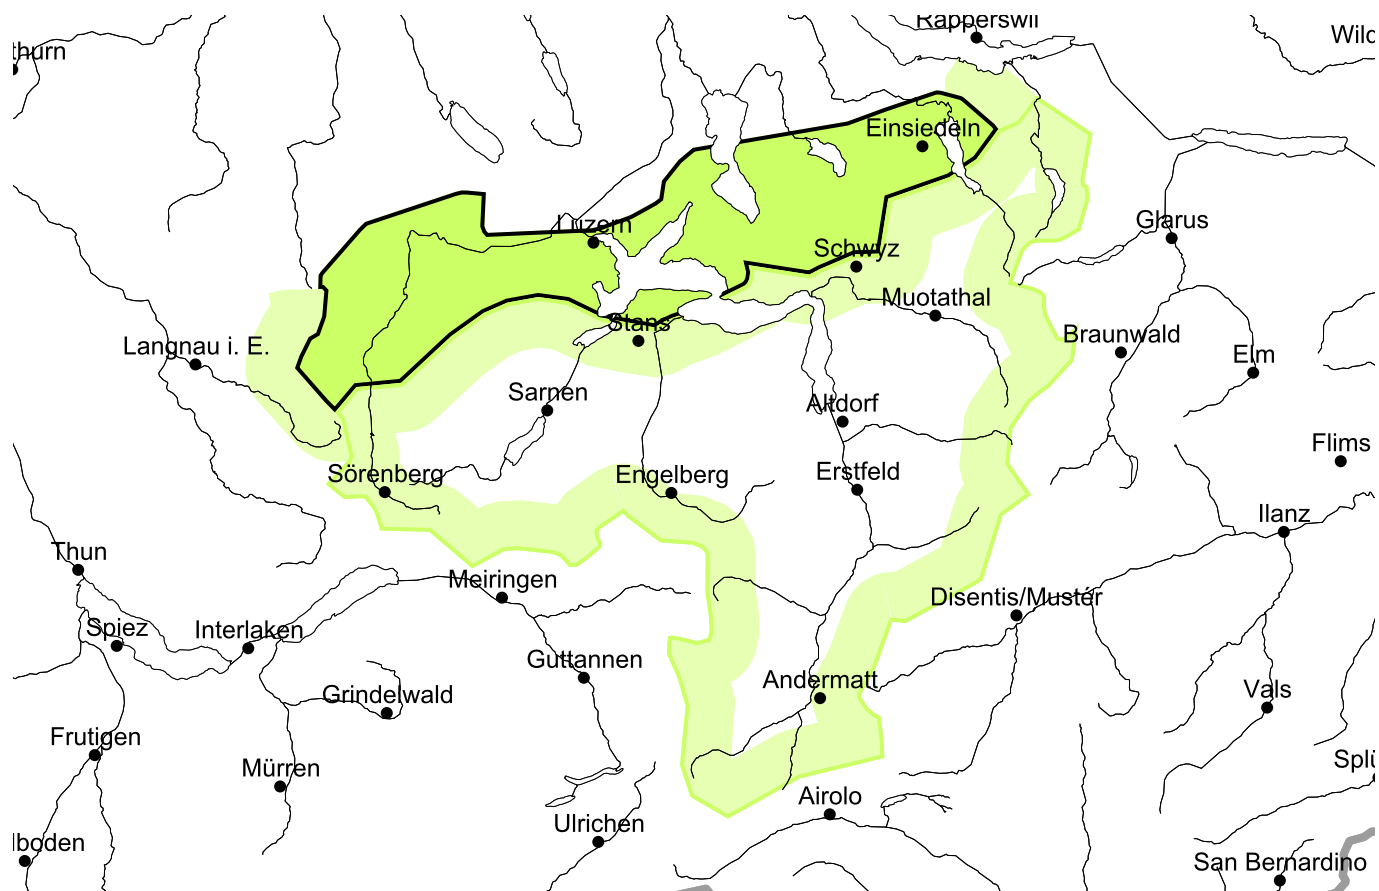

Geringe Lawinengefahr

Ausgabe: 1.4.2020, 17:00 / Nächstes Update: 2.4.2020, 17:00

Gering, Stufe 1

Kein ausgeprägtes Lawinenproblem

Es sind einzelne Gleitschneelawinen möglich. Trockene Lawinen sind kaum zu erwarten.