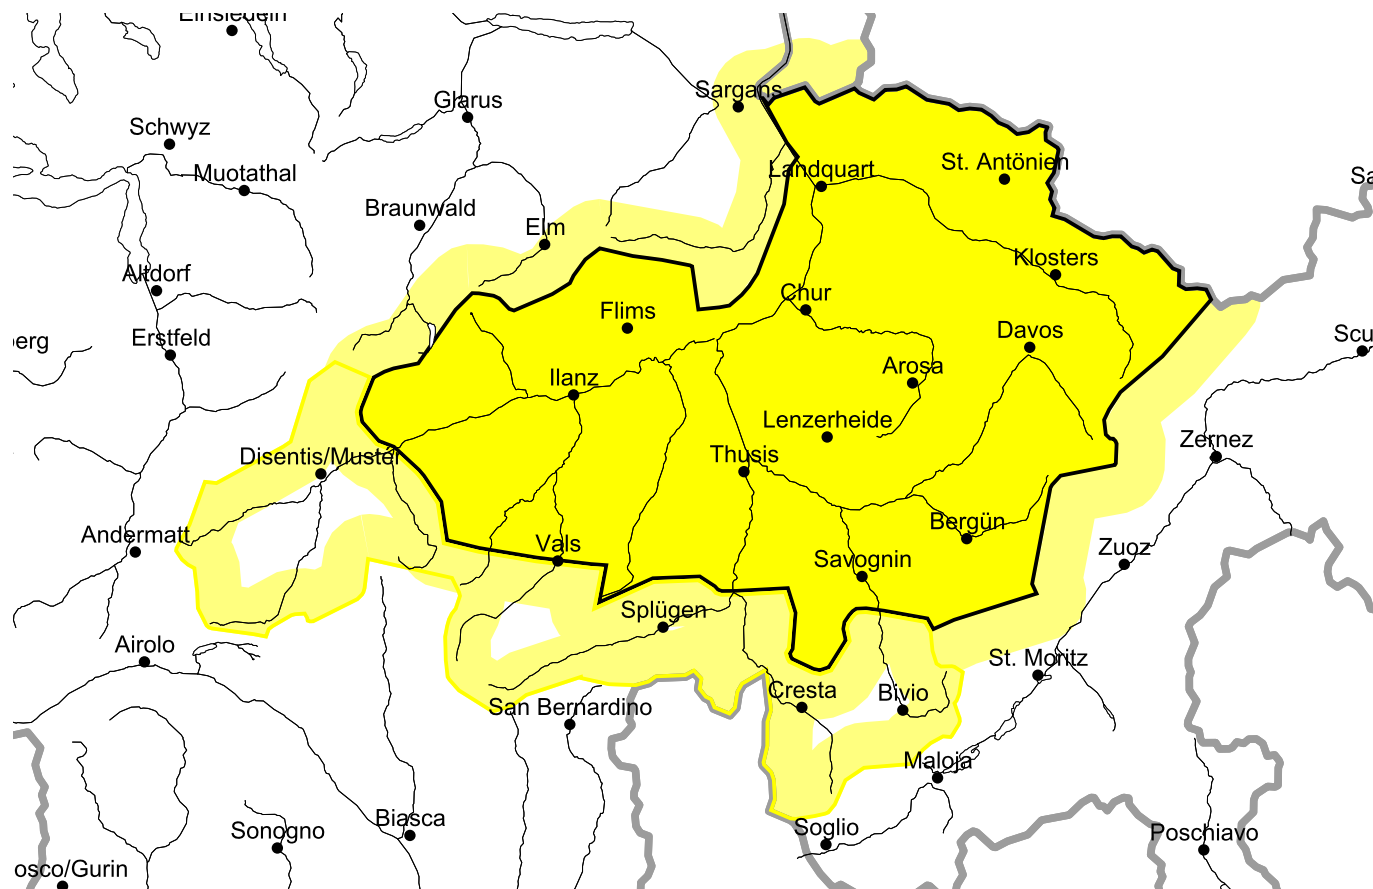

## Schwacher Altschnee: Vorsicht an steilen Schattenhängen

Ausgabe: 21.12.2020, 08:00 / Nächstes Update: 21.12.2020, 17:00

### Mässig, Stufe 2

#### Altschnee

##### Gefahrenbeschreibung

Tiefer in der Schneedecke sind vor allem an Schattenhängen ausgeprägte Schwachschichten vorhanden. Lawinen können stellenweise durch Personen ausgelöst werden und gefährlich gross werden. Die Gefahrenstellen sind selten aber kaum zu erkennen. Vorsicht vor allem an eher schneearmen Stellen. Einzelne Wummgeräusche können auf die Gefahr hinweisen. Frische Tribschneeanneansammlungen sind klein aber störanfällig. Eine defensive Routenwahl ist wichtig.