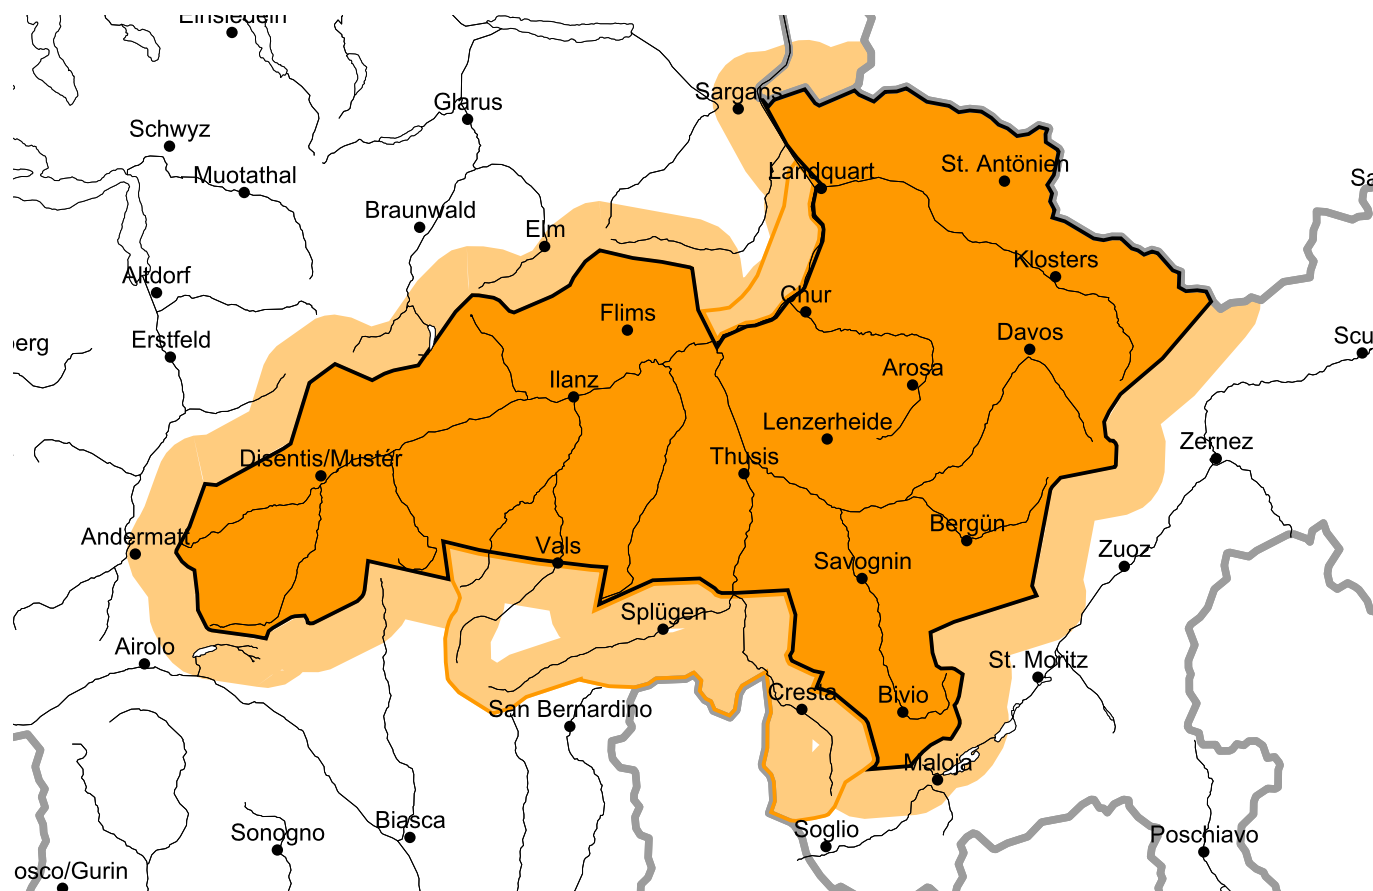

Erhebliche Lawinengefahr. Vorsicht vor Tribschnee

Ausgabe: 29.12.2020, 08:00 / Nächstes Update: 29.12.2020, 17:00

Erheblich, Stufe 3

Tribschnee, Altschnee

Gefahrenstellen

Gefahrenbeschreibung

Die Tribschneeanstimmungen der letzten drei Tage können von einzelnen Wintersportlern ausgelöst werden. Zudem können vereinzelt Lawinen auch im Altschnee ausgelöst werden und gefährlich gross werden. Diese Gefahrenstellen liegen besonders an sehr steilen Nordhängen oberhalb von rund 2400 m. Erfahrung in der Beurteilung der Lawinengefahr ist nötig.

Gefahrenstufen

1 gering

2 mässig

3 erheblich

4 gross

5 sehr gross