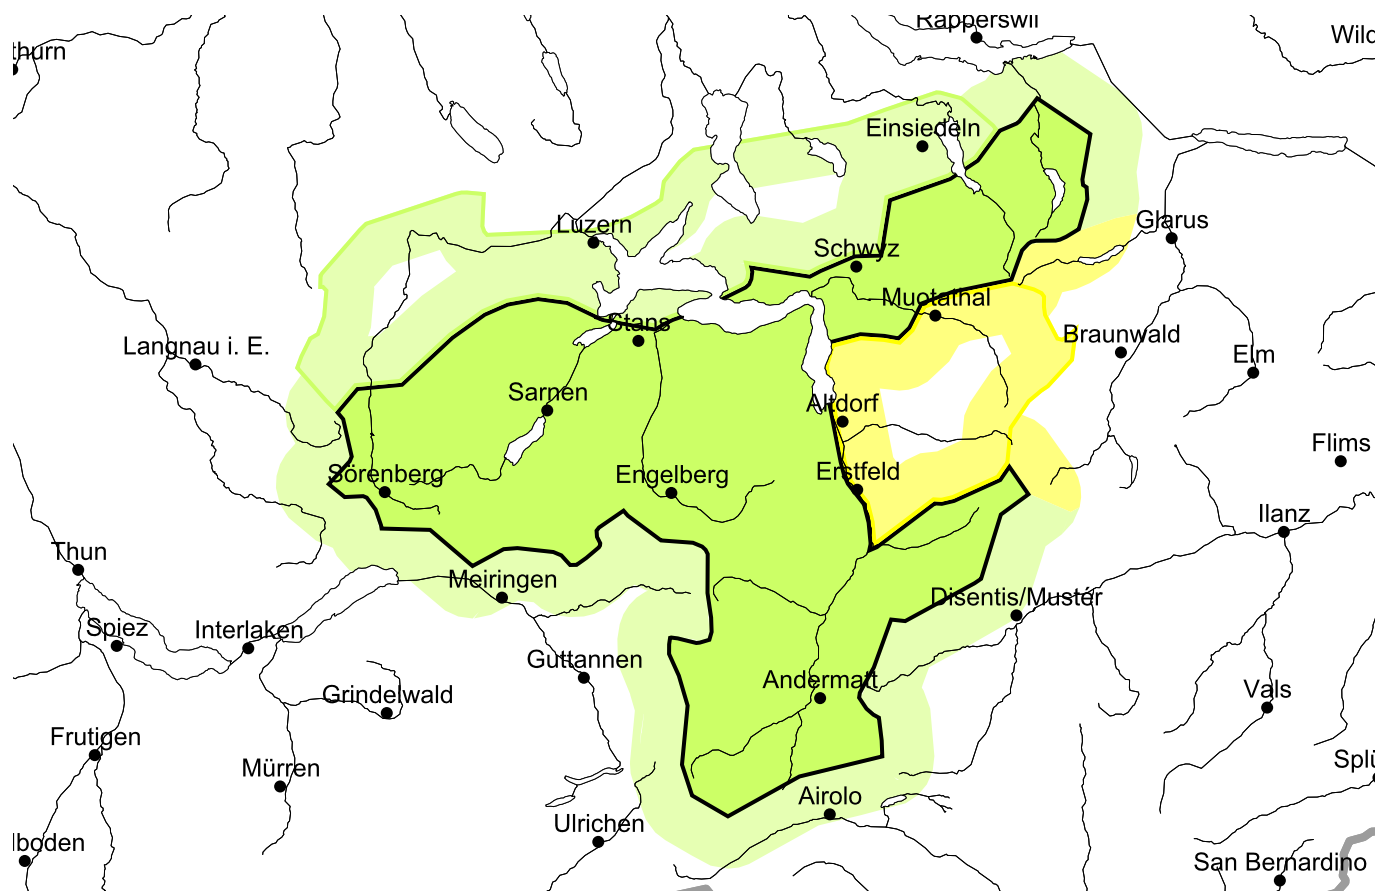

Gebietsweise mässige Lawinengefahr

Ausgabe: 10.3.2021, 08:00 / Nächstes Update: 10.3.2021, 17:00

Gering, Stufe 1

Triebschnee

Frische und ältere Triebschneeansammlungen sind meist klein aber teilweise störanfällig. Einzelne Gefahrenstellen liegen vor allem im extremen Steilgelände. Im Hochgebirge sind die Gefahrenstellen etwas häufiger und die Gefahr etwas höher.

Nebst der Verschüttungsgefahr sollte vor allem die Mitreiss- und Absturzgefahr beachtet werden.