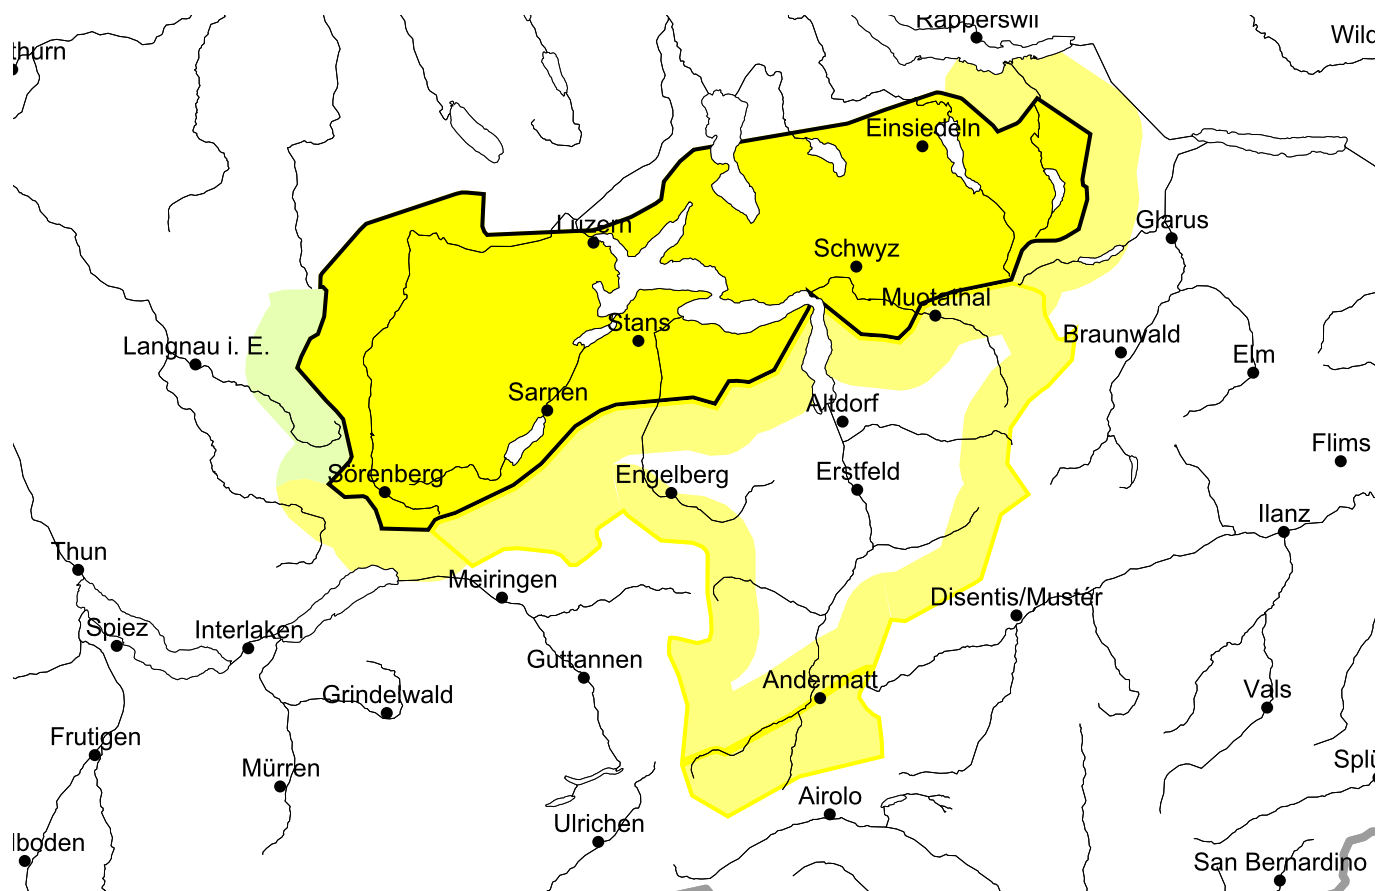

## Mässige Lawinengefahr. Tribschnee ist die Hauptgefahr

Ausgabe: 13.3.2021, 08:00 / Nächstes Update: 13.3.2021, 17:00

### Mässig, Stufe 2

#### Tribschnee

##### Gefahrenstellen