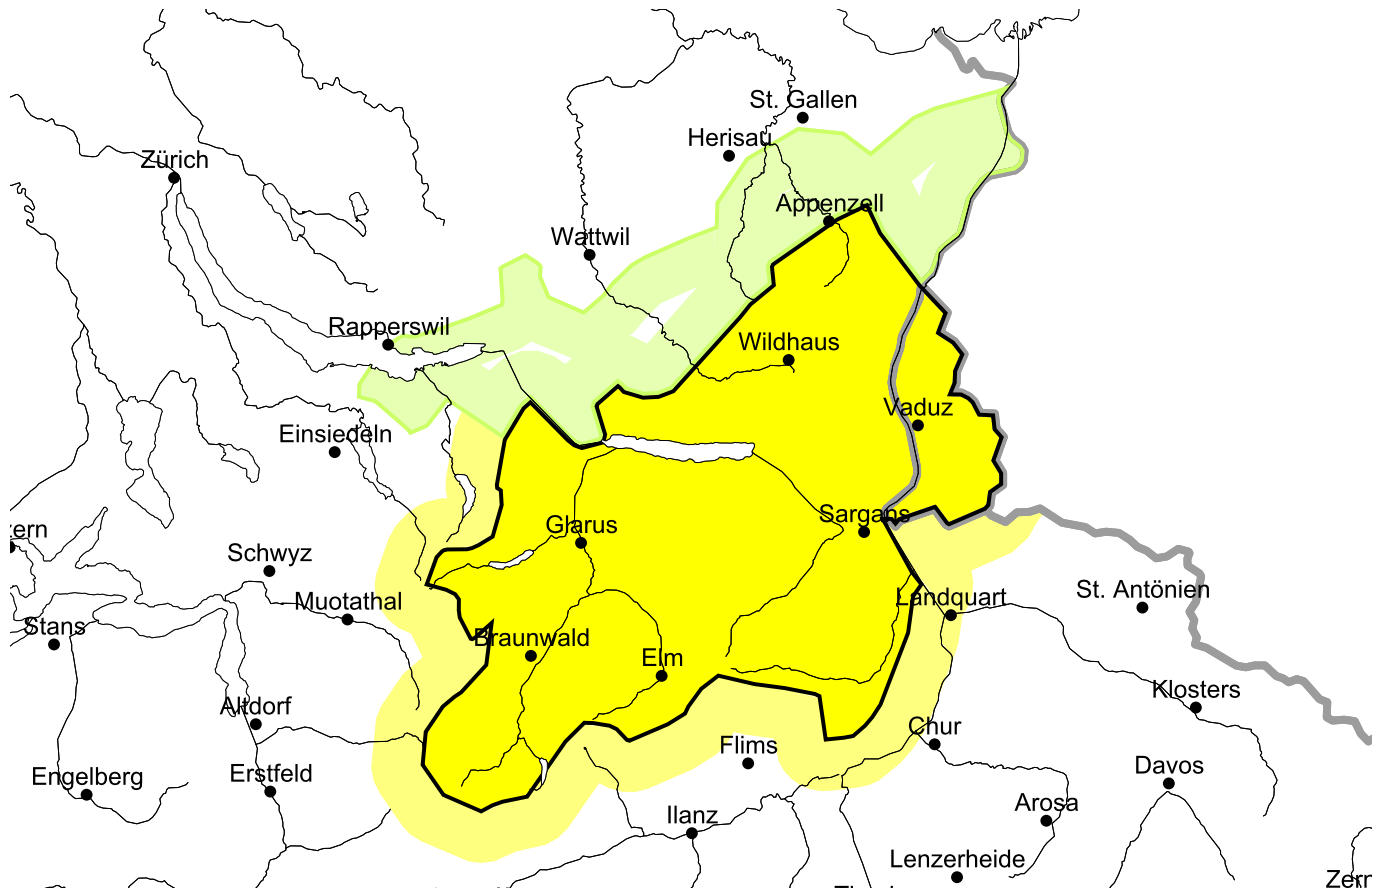

Verbreitet mässige Lawinengefahr. Tribschnee beachten

Ausgabe: 21.1.2022, 17:00 / Nächstes Update: 22.1.2022, 08:00

Mässig, Stufe 2

Tribschnee

Gefahrenstellen

Gefahrenbeschreibung

Mit Neuschnee und starkem Nordwind entstanden in den letzten Tagen störanfällige Tribschneeansammlungen. Sie liegen vor allem in Rinnen, Mulden und hinter Geländekanten. Lawinen können stellenweise leicht ausgelöst werden und mittlere Grösse erreichen. Die Tribschneeansammlungen sollten im steilen Gelände gemieden werden.

Gefahrenstufen

1 gering

2 mässig

3 erheblich

4 gross

5 sehr gross

WSL-Institut für Schnee- und Lawinenforschung SLF
www.slf.ch