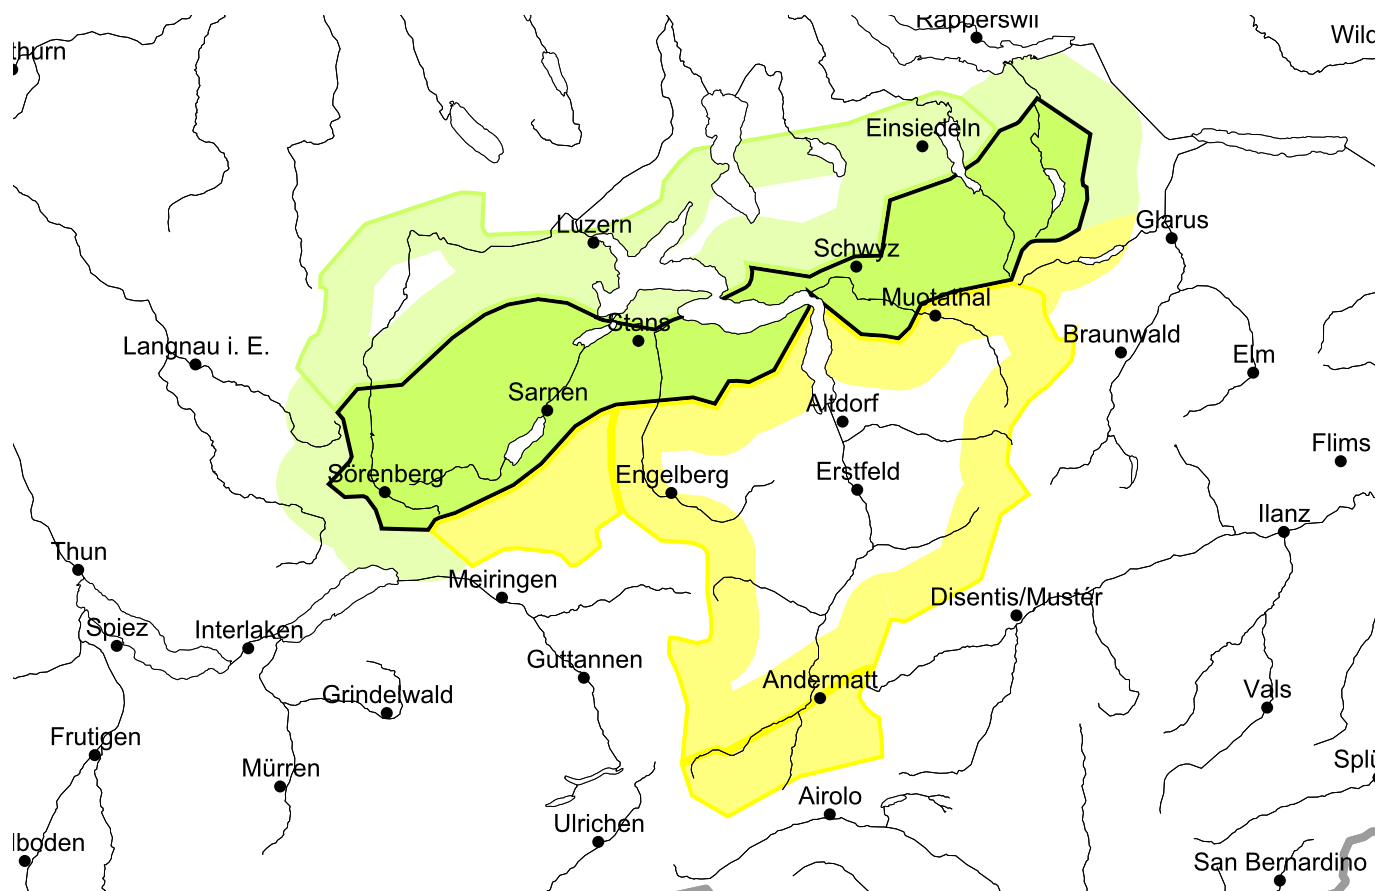

Verbreitet mässige Lawinengefahr. Tribschnee beachten

Ausgabe: 23.1.2022, 17:00 / Nächstes Update: 24.1.2022, 08:00

Gering, Stufe 1

Tribschnee

Die kleinen Tribschneeansammlungen der letzten Tage sind vereinzelt noch störanfällig. Sie liegen vor allem in Rinnen, Mulden und hinter Geländekanten. Sie sind gut erkennbar und vorsichtig zu beurteilen. Nebst der Verschüttungsgefahr sollte auch die Mitreiss- und Absturzgefahr beachtet werden.